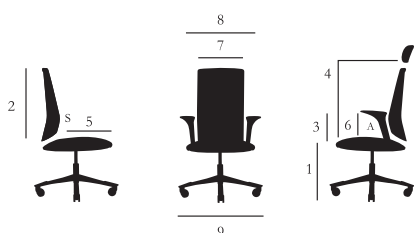

	HÅG FUTU 1020	MITAT
Istuin korkeus 165 mm kaasujousella [1]	400-550	
Selkänöjätynnyksen korkeus [2]	600	
Selkänöjan tukipisteen korkeus ja säätövara [3]	170-250	
Istuimen syvyys [5]	380-460	
Käsinojien korkeus ja säätövara [6]	195-290	
Istuimen leveys [7]	485	
Max tuolin leveys [8]	625-710	
Jalkaristikon halkaisija [9]	720	
Paino	16,8 kg	